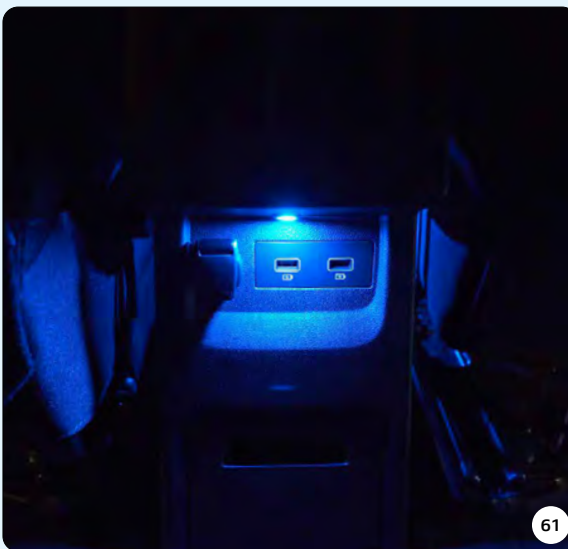

セカンドシート側

コンソールイルミネーション

前席側はセンターコンソール小物入れ部を照らすLEDを追加。
セカンドシート側はセンターコンソール後部にLEDを追加することでセカンドシート側USBポート部を照らします。
また、スイッチ操作により「100%標準照度(ホワイト)、10%低照度(ブルー/オレンジ)、消える」を切り換えることができます。
別売りのディスチャージレジスターキット ¥4,950(10%税込み)が必要です。
くわしいことはルノー正規ディーラーへお問い合わせください。

61 ブルー

■点灯色：ホワイト/ブルー(LED)

商品番号	APPU3-B640C-ZZ	取付参考時間	1.0h

¥16,500(10%税込)

62 オレンジ

■点灯色：ホワイト/オレンジ(LED)

商品番号	APPU4-B640C-ZZ	取付参考時間	1.0h

¥16,500(10%税込)