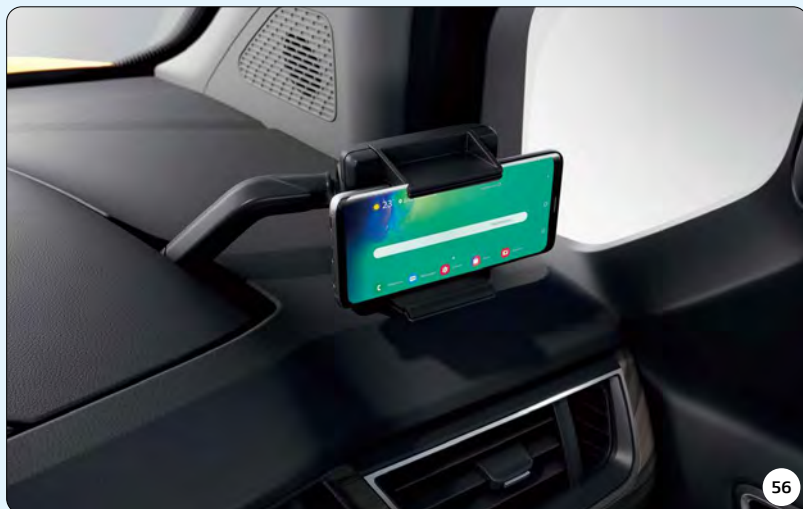

56

56 スマートフォンホルダー

インストルメントパネルアッパーボックス内の専用ポートに差し込むことで、スマートフォンなどを保持することができます。写真は右側装着の例ですが、左側に取り付けることもできます。走行中にスマートフォンなどを操作したり、表示部を見続けることは危険だけでなく法令違反になるため、禁じられています。

■色：ブラック ■樹脂製

商品番号	283141947R	取付参考時間	—

¥24,750(10%税込)