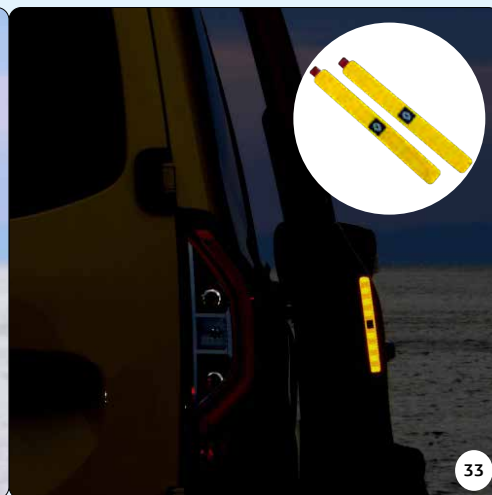

### 33 リフレクターシール

夜間やトンネル内など暗い状況でスライドドアを開けたとき、後方からのヘッドライトなどにより、このリフレクターが光を反射するため、スライドドアが開いていることを後続車に知らせます。

■粘着式反射材シール：2枚セット ■色：黄色 ■ロザンジュマーク付き

商品番号 AP3M1-80893-ZZ 取付参考時間 0.2h

**¥3,080(10%税込)**