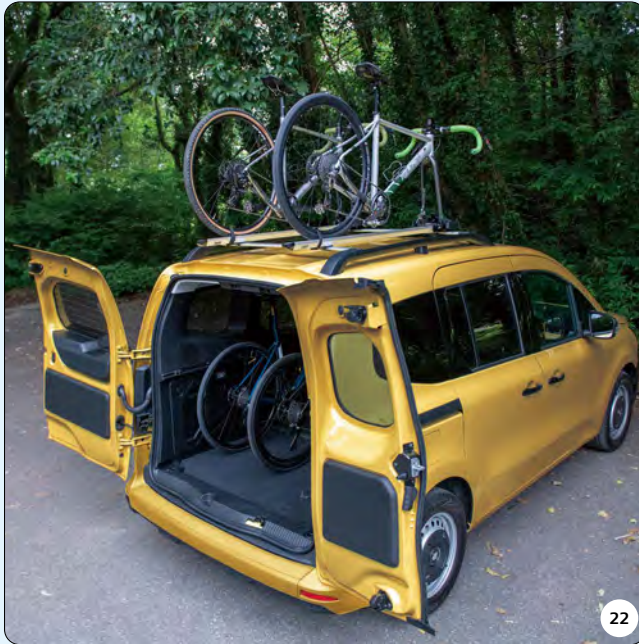

## ● ルーフレール

クロスバー機能なしのシンプルな構成です。  
装着後はルーフ面から約6cm高くなります。

■色：ブラック

商品番号	—	取付参考時間	1.0h
------	---	--------	------

¥177,540(10%税込)

21

写真はイメージです。表示の希望小売価格は本体の価格であり、商品によっては別途取付費が必要です。