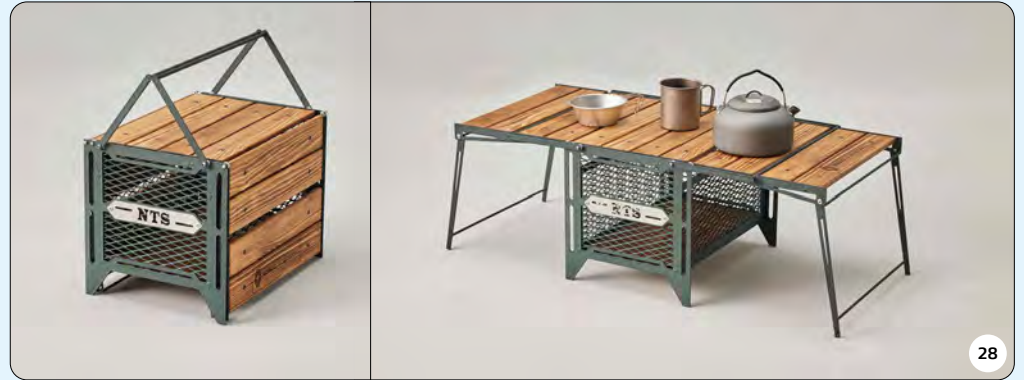

28

28 サイドアップボックステーブル

キャンプやアウトドアシーンで便利なキャリーボックス。両側のサイドパネルを展開するとテーブルとして使うことができます。

- ■木部：杉材 ■フレーム部：スチール製
- ■本体テーブル最大耐荷重：約10kg
- ■左右サイドテーブル最大耐荷重：約5kg
- ■ロザンジュマーク+「RENAULT」ロゴ入り

商品番号 APTC1-SABT-ZZ 取付参考時間 — **¥41,800**(10%税込)

29 外部電源キット

リアバンパーに設けた電源ソケットに自宅やキャンプ場、または発電機などから供給される100V外部電源を接続すると、車内のコンセントから100V電源を利用することができます。

また、すべてのドアを閉めた状態でも使えるため、エンジンの停止後、車内で電気暖房器具などを使うこともできます。

- ■定格負荷：100V/15A(最大1,500ワット)
- ■作動環境：-10°C~40°C以内
- ■付属品：車外側接続用電源ケーブル(約5m)

商品番号 APCX1-KB838-FK 取付参考時間 1.0h

¥49,280(10%税込)