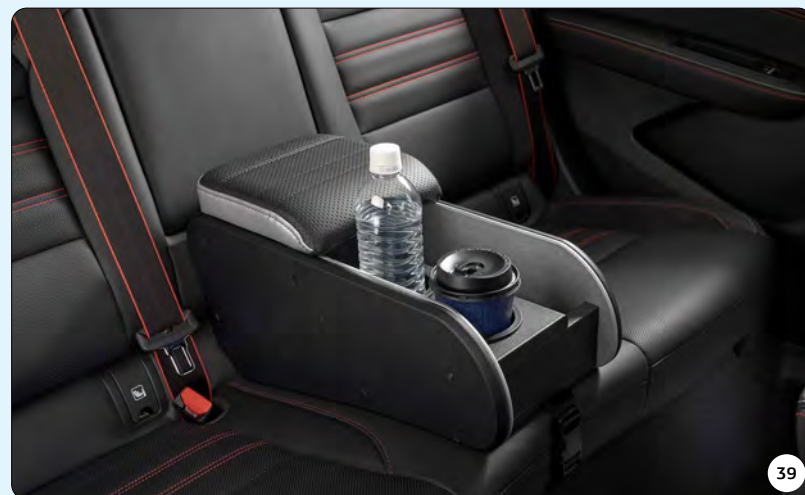

39

39 セカンドシートアームレスト

アームレスト機能に加え、ドリンクホルダー側面に小物入れを用意。さらに、アームレスト部を開けると内部も小物入れとして使うことができます。また、専用ストラップで後席中央部に取付けるため、セカンドシートに3人乗るときなど、必要に応じて取り外すこともできます。

■ドリンクホルダー：2 ■色：ブラック/シルバー ■表皮素材：PVCレザー

商品番号	APPU1-H8701-ZZ	取付参考時間	—

¥66,000(10%税込)