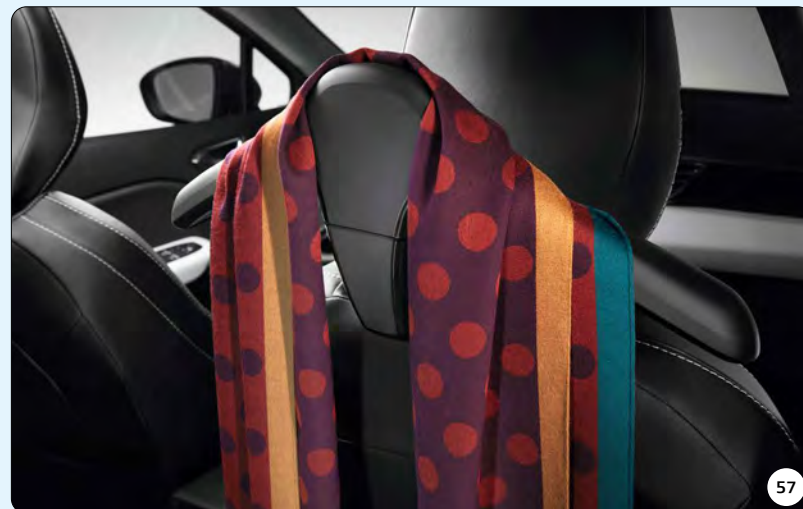

57

57 ヘッドレストハンガー

ヘッドレストステーを利用したハンガー。ワンタッチでハンガー部を取り外し、車外へ持ち出すこともできます。また、ハンガー部を取り外したときは格納式フックにより吊り下げることができます。

■色：ブラック ■樹脂製

商品番号	7711785946	取付参考時間	—

¥24,200(10%税込)