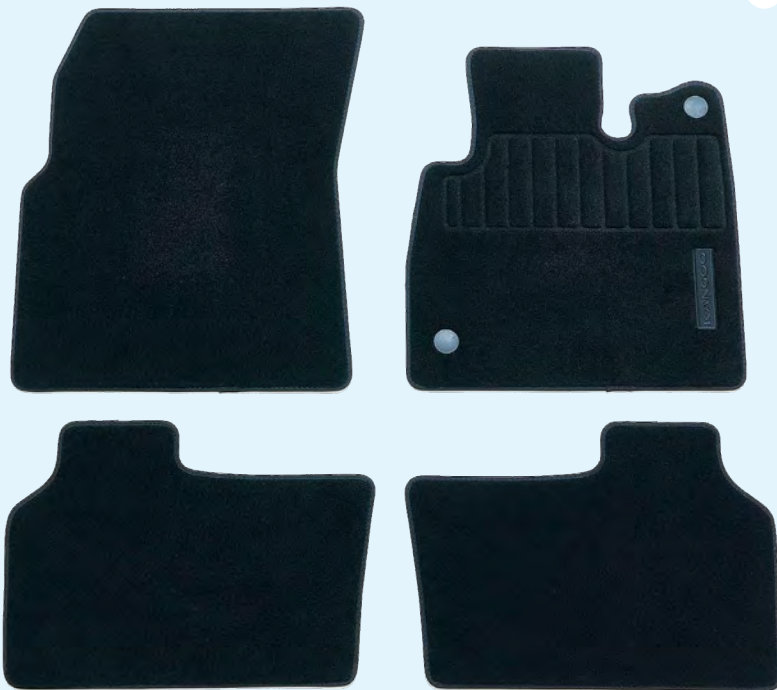

### 34 プレミアム

プレミアムにふさわしく、運転席には滑り止め加工済みのヒールパッドに加え、「KANGOO」ロゴプレートを組み込みました。  
短い毛足の緻密な手触りが特徴です。

■色：ブラック ■ステッチ色：ブラック  
■4枚セット ■素材：モケット

商品番号	8201735434	取付参考時間	—
------	------------	--------	---

¥32,560(10%税込)

34