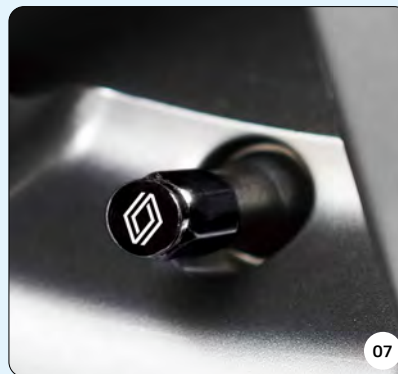

### 06 ホイールボルトカバーセット

個々のホイールボルトにかぶせるプレーンタイプのカバー。カバーを取り外す専用工具も含まれます。価格は1台分(20個)。

■色：ブラック

商品番号	40269HV10A
------	------------

取付参考時間	—
--------	---

¥6,050(10%税込)

07